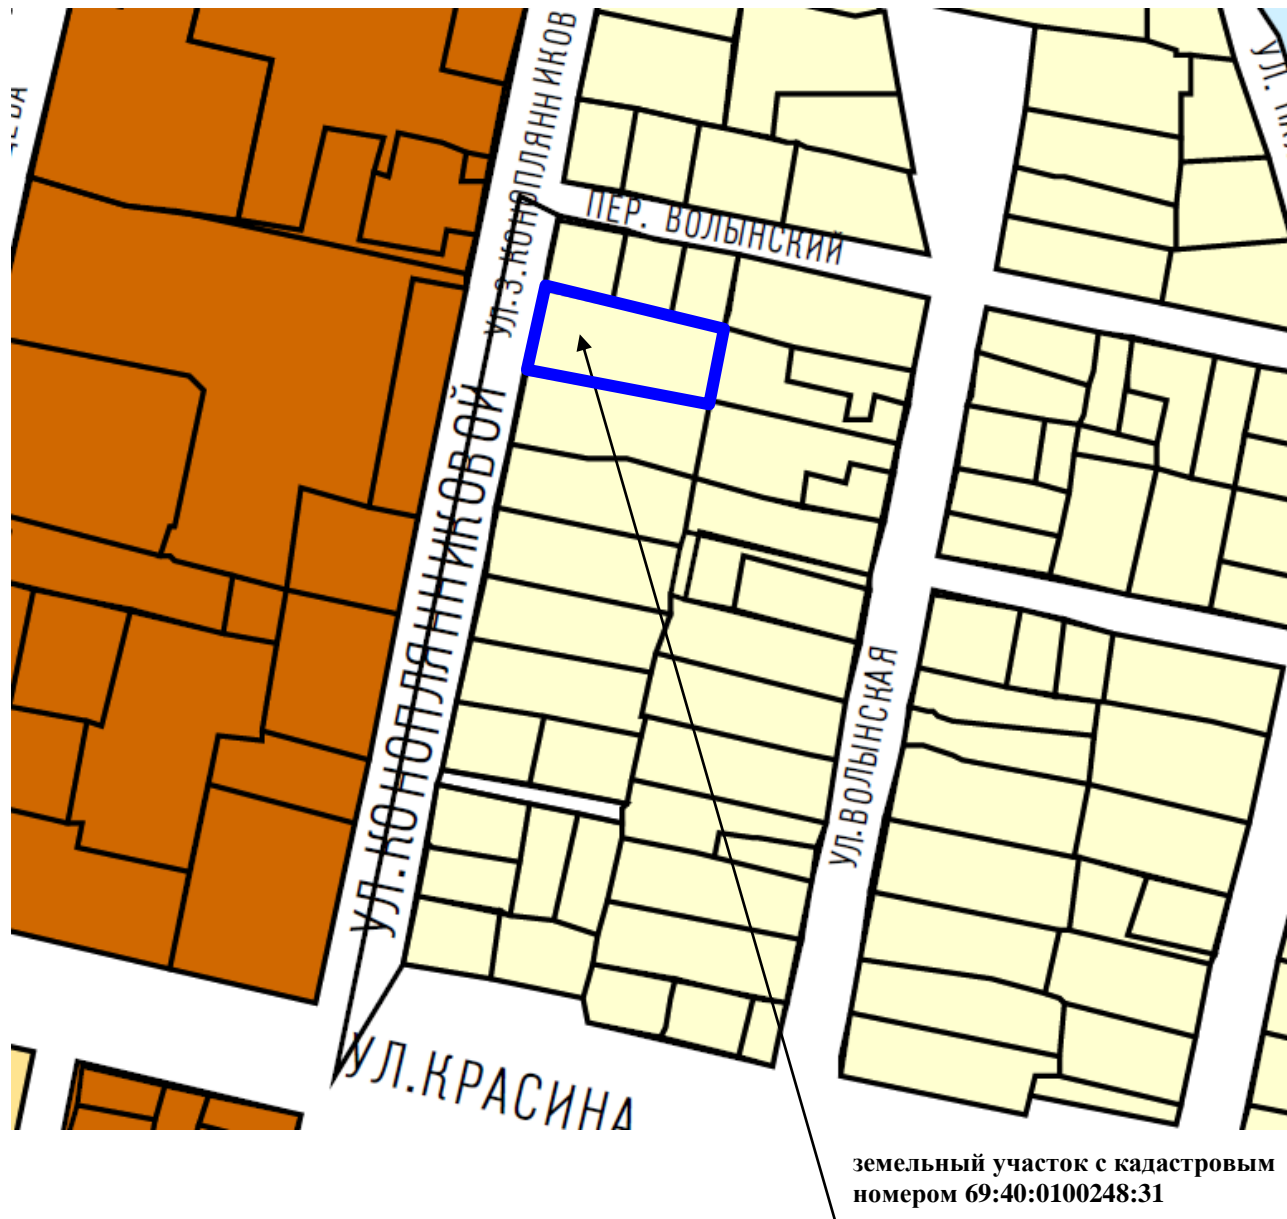

# ФРАГМЕНТ КАРТЫ ГРАДОСТРОИТЕЛЬНОГО ЗОНИРОВАНИЯ ГОРОДА ТВЕРИ

## Границы территориальных зон

Правил землепользования и застройки города Твери, утвержденных решением Тверской городской Думы от 02.07.2003 № 71

### Виды территориальных зон